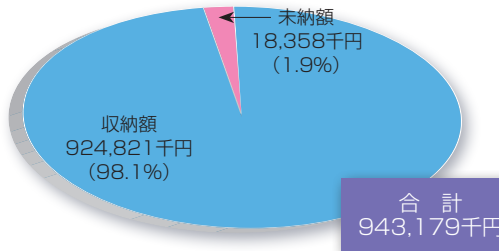

平成24年度の町税の納付結果が次のとおりまとめました。

「町税の納入」にご理解とご協力をいただきます。ありがとうございます。

■平成24年度課税分
税目別収納額と割合（国保税を除く）

■平成24年度課税分
町税の収納額と未納額（国保税を除く）

■平成24年度課税分
国保税収納額と未納額

■平成23年度までの滞納分
税目別収納額と割合（国保税を除く）

■平成23年度までの滞納分
町税の収納額と未納額（国保税を除く）