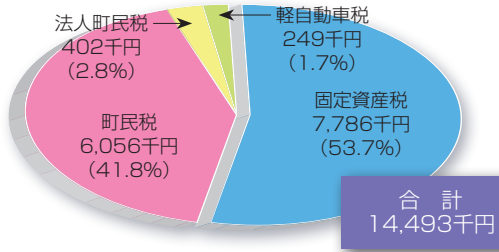

平成24年度の町税の納付結果が次のとおりまとめました。

「町税の納入」にご理解とご協力をいただきます。ありがとうございます。

■平成24年度課税分
税目別収納額と割合（国保税を除く）

■平成24年度課税分
町税の収納額と未納額（国保税を除く）

■平成24年度課税分
国保税収納額と未納額

■平成23年度までの滞納分
税目別収納額と割合（国保税を除く）

■平成23年度までの滞納分
町税の収納額と未納額（国保税を除く）

■平成23年度までの滞納分
国保税収納額と未納額

悪質滞納者には厳しく対応

本町では、滞納解消の基本を納税者との話し合いとしています。面談などで納税相談を行い、一括で納税できない方には収入に応じた分割納付などの方法、疾病負傷などの時は一定期間納税を猶予するなどの方法により解決しています。

一定の収入がありながら納入の約束を一方的に守らない、再三に渡る納付の要請に応じないなどの悪質滞納者には、不動産や給与などの差押えを、国保税の滞納者へは、「短期保険証」、「資格証明書」（窓口で一度医療費全額を負担する）の交付など、厳しい対応をしています。