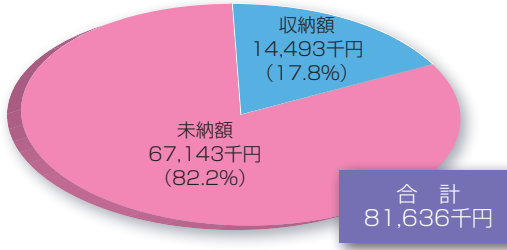

平成24年度の町税の納付結果が次のとおりまとめました。

「町税の納入」にご理解とご協力をいただきます。ありがとうございます。

■平成24年度課税分
税目別収納額と割合（国保税を除く）

■平成24年度課税分
町税の収納額と未納額（国保税を除く）

■平成24年度課税分
国保税収納額と未納額

■平成23年度までの滞納分
税目別収納額と割合（国保税を除く）

■平成23年度までの滞納分
町税の収納額と未納額（国保税を除く）