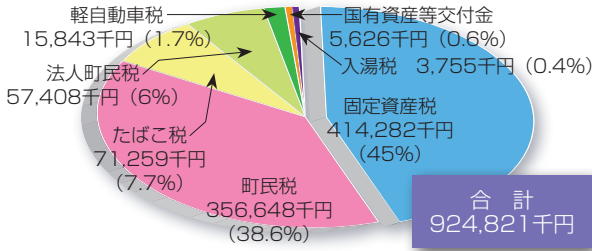

平成24年度の町税の納付結果が次のとおりまとめました。

「町税の納入」にご理解とご協力をいただきます。ありがとうございます。

■平成24年度課税分
税目別収納額と割合（国保税を除く）

■平成24年度課税分
町税の収納額と未納額（国保税を除く）

■平成24年度課税分
国保税収納額と未納額

■平成23年度までの滞納分
税目別収納額と割合（国保税を除く）

■平成23年度までの滞納分
町税の収納額と未納額（国保税を除く）

■平成23年度までの滞納分
国保税収納額と未納額

悪質滞納者には厳しく対応

本町では、滞納解消の基本を納税者との話し合いとしています。面談などで納税相談を行い、一括で納税できない方には収入に応じた分割納付などの方法、疾病負傷などの時は一定期間納税を猶予するなどの方法により解決しています。

一定の収入がありながら納入の約束を一方的に守らない、再三に渡る納付の要請に応じないなどの悪質滞納者には、不動産や給与などの差押えを、国保税の滞納者へは、「短期保険証」、「資格証明書」（窓口で一度医療費全額を負担する）の交付など、厳しい対応をしています。