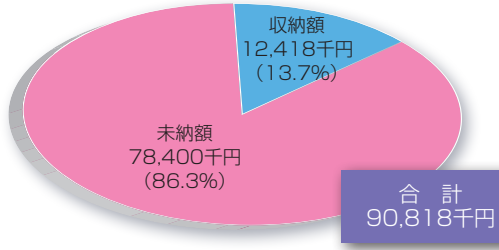

■平成23年度までの滞納分
国保税収納額と未納額

悪質滞納者には厳しく対応

本町では、滞納解消の基本を納税者との話し合いとしています。面談などで納税相談を行い、一括で納税できない方には収入に応じた分割納付などの方法、疾病負傷などの時は一定期間納税を猶予するなどの方法により解決しています。

一定の収入がありながら納入の約束を一方的に守らない、再三に渡る納付の要請に応じないなどの悪質滞納者には、不動産や給与などの差押えを、国保税の滞納者へは、「短期保険証」、「資格証明書」（窓口で一度医療費全額を負担する）の交付など、厳しい対応をしています。

釧路・根室広域地方税滞納整理機構

釧路・根室管内の町村から引継がれた事案について、広範囲な調査を行い、預金、給与や土地・建物などの財産を差押えて、公売などの処分を専門に行っている組織です。本町にも、資力がありながら再三の催告に応じない、高額の滞納があるなどの一部の滞納者は、同機構へ引き継ぎを行っています。

平成24年度に同機構へ1,502万円の税額を引き継ぎ、うち254万円が収納されました。（収納率16.9%）

早めの相談を！

特別の事情があり納付が困難な方は、早めに相談してください。

事業主と従業員の皆さんへ

個人住民税の 給与天引きのお願い

釧路総合振興局と標茶町では、平成26年度から個人住民税の特別徴収未実施の事業主（給与支払者）の皆さんを、順次、特別徴収義務者に指定する取り組みを実施します。個人住民税の特別徴収とは、事業主が従業員に毎月支払う給与から個人住民税を天引きし、従業員の代わりに納入していただく制度です。

年12回に分けて天引きされますので、年4回の納付と比べて、1回あたりの負担額が少なく、納め忘れがなくなります。

詳細は、下記に問い合わせください。

■問い合わせ/役場税務課納税係（1階⑨番窓口☎485-2111内線155）