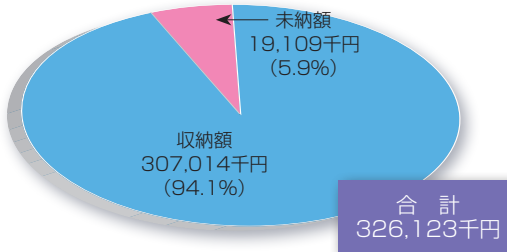

平成24年度の町税の納付結果が次のとおりまとめました。

「町税の納入」にご理解とご協力をいただきます。ありがとうございます。

■平成24年度課税分
税目別収納額と割合（国保税を除く）

■平成24年度課税分
町税の収納額と未納額（国保税を除く）

■平成24年度課税分
国保税収納額と未納額

■平成23年度までの滞納分
税目別収納額と割合（国保税を除く）

■平成23年度までの滞納分
町税の収納額と未納額（国保税を除く）