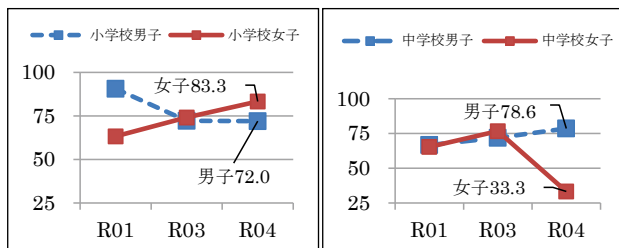

2 質問紙調査から

「運動やスポーツは大切なものか」

生涯にわたって心身の健康を保持増進するため、運動やスポーツを大切だと考える意識を高めたいと考えています。学校と家庭、地域が連携し子どもたちが楽しく体を動かす機会を創り、運動やスポーツへの興味につなげていきたいものです。