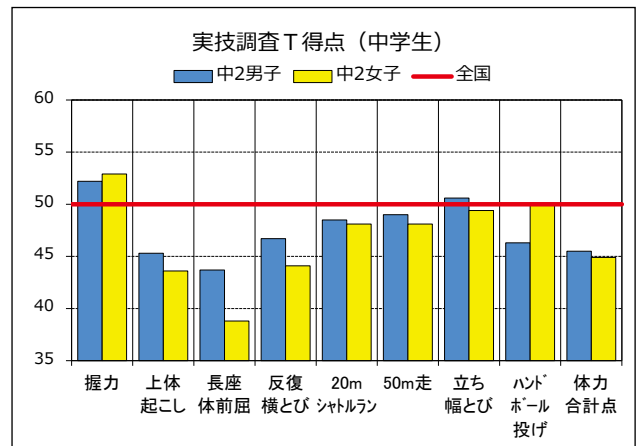

【中学校】

全国平均を50とした時の本町の児童生徒の結果です。昨年度、全ての学年・性別で全国値を下回った体力合計点は小5女子が上回り、町として改善の兆しがみられます。種目別では、小5男子が3種目、小5女子が4種目、中2男子が2種目、中2女子が2種目で全国平均を上回りました。家庭では、朝食を毎日食べるなどの基本的な生活習慣を確立するとともに、家族で運動する機会を意識的に増やすことが必要です。