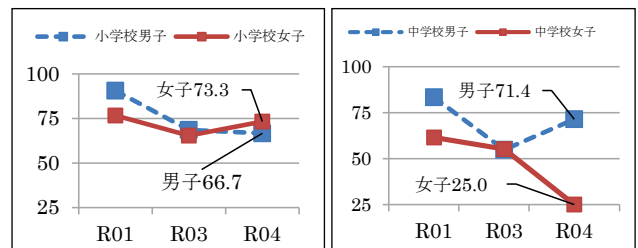

「小学校（中学校）を卒業しても自主的に運動したいか」

コロナ禍による運動機会の減少は全国的な課題です。部活動や少年団活動、体育の授業だけでなく、自宅でできる手軽な運動や、家族や仲間と楽しみながら体を動かす習慣をつけることで、自分から進んで運動したいという気持ちを育てていきたいものです。