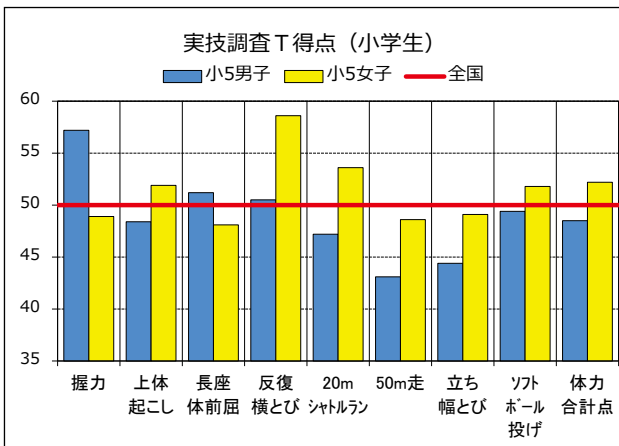

令和4年度

「全国体力・運動能力、運動習慣等調査」調査結果

スポーツ庁では、全国的な子どもの体力の状況を把握・分析することを目的とし、全国の小学校5年生と中学校2年生を対象とした「全国体力・運動能力、運動習慣等調査」を実施しています。今年度の調査期間は令和4年4～7月で、8種目の実技調査および質問紙調査が行われました。

本調査により測定できるのは体力などの特定の一部分であり、学校における教育活動の一側面でありませんが、令和4年度の町内小学校5年生55人、中学校2年生53人の調査結果の概要をお知らせします。

1 種目別の結果

【小学校】