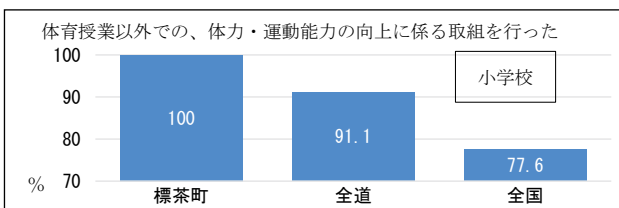

3 学校質問紙調査から

町内の全ての小学校で、体育授業以外での体力・運動能力の向上を目指した取り組みを行っています。このような取り組みが、運動を大切だと考える児童を育てることにつながっています。